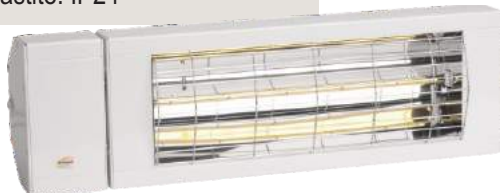

Grijalica IR BH SMART IP24 1.5 bijela/silver BURDA

Model / Snaga/ (Šifra):
BHS1524 1,5 kW (761855)
BHS1524-3 1,5 kW (761860)
Dimenzije: 48 x 14,5 x 9,5 cm
Masa: 2,5 kg
Boja: bijela i silver
Klasa zaštite: IP24

BHS1524 1,5 kW
BHS1524-3 1,5 kW
395,00 KM