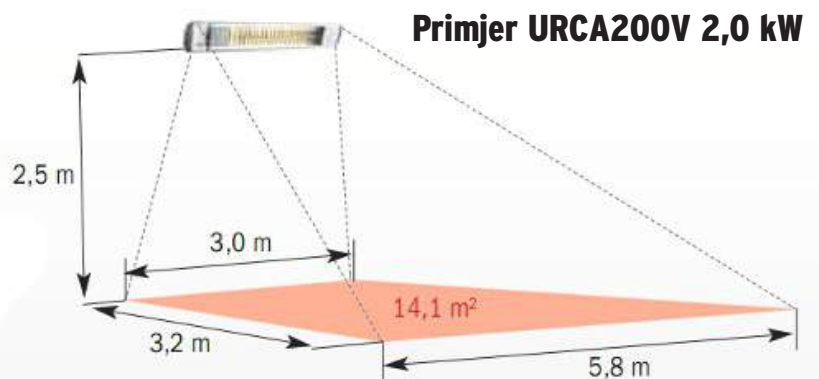

Grijalica IR BH SMART IP20 1.5 bijela BURDA

Model / Snaga/ (Šifra):
BHS15 1,5 kW (761850)
Dimenzije: 40,5 x 14,5 x 9,5 cm
Masa: 2,2 kg
Boja: bijela
Klasa zaštite: IP20

BHS15 1,5 kW
299,00 KM